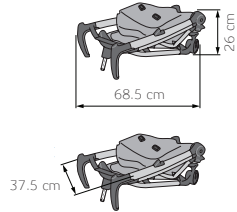

PRODUCT SPECIFICATION SHEET

ZAPP XPRESS

7,60 kg

6,40 kg

1,20 kg

9,20 kg (1 pc)

L 38.5 cm * W 28.5 cm * H 69 cm