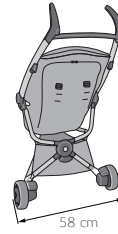

PRODUCT SPECIFICATION SHEET

ZAPP XPRESS

7,60 kg

6,40 kg

1,20 kg

9,20 kg (1 pc)

L 38.5 cm * W 28.5 cm * H 69 cm