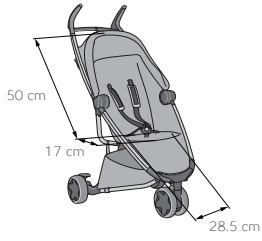

PRODUCT SPECIFICATION SHEET

ZAPP XPRESS

7,60 kg

6,40 kg

1,20 kg

9,20 kg (1 pc)

L 38.5 cm * W 28.5 cm * H 69 cm