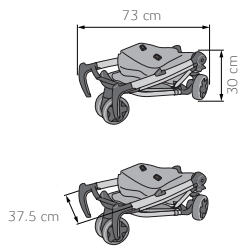

PRODUCT SPECIFICATION SHEET

ZAPP XPRESS

7,60 kg

6,40 kg

1,20 kg

9,20 kg (1 pc)

L 38.5 cm * W 28.5 cm * H 69 cm