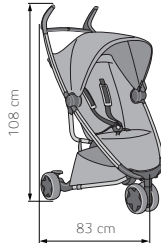

PRODUCT SPECIFICATION SHEET

ZAPP XPRESS

7,60 kg

6,40 kg

1,20 kg

9,20 kg (1 pc)

L 38.5 cm * W 28.5 cm * H 69 cm