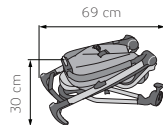

PRODUCT SPECIFICATION SHEET

ZAPP FLEX

8,80 kg

6,30 kg

2,50 kg

82 cm

58 cm

73 cm

38.5 cm

69 cm

30 cm

37.5 cm

37.5 cm

107°

15 cm

15 cm

10.8 kg (1 pc)

L 38.5 cm * W 28.5 cm * H 77 cm