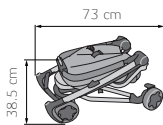

PRODUCT SPECIFICATION SHEET

ZAPP FLEX

8,80 kg

6,30 kg

2,50 kg

82 cm

58 cm

73 cm

38.5 cm

69 cm

30 cm

37.5 cm

37.5 cm

107°

15 cm

15 cm

10.8 kg (1 pc)

L 38.5 cm * W 28.5 cm * H 77 cm