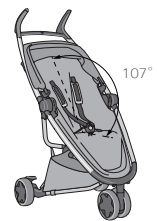

PRODUCT SPECIFICATION SHEET

ZAPP FLEX

8,80 kg

6,30 kg

2,50 kg

82 cm

58 cm

73 cm

38.5 cm

69 cm

30 cm

37.5 cm

37.5 cm

107°

15 cm

15 cm

10.8 kg (1 pc)

L 38.5 cm * W 28.5 cm * H 77 cm