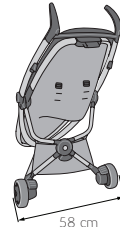

PRODUCT SPECIFICATION SHEET

ZAPP FLEX

8,80 kg

6,30 kg

2,50 kg

82 cm

58 cm

73 cm

38.5 cm

69 cm

30 cm

37.5 cm

37.5 cm

107°

15 cm

15 cm

10.8 kg (1 pc)

L 38.5 cm * W 28.5 cm * H 77 cm