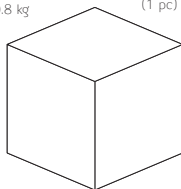

PRODUCT SPECIFICATION SHEET

ZAPP FLEX

8,80 kg

6,30 kg

2,50 kg

82 cm

58 cm

73 cm

38.5 cm

69 cm

30 cm

37.5 cm

37.5 cm

107°

15 cm

15 cm

10.8 kg (1 pc)

L 38.5 cm * W 28.5 cm * H 77 cm