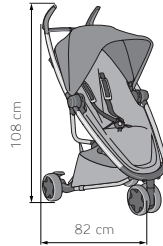

PRODUCT SPECIFICATION SHEET

ZAPP FLEX

8,80 kg

6,30 kg

2,50 kg

82 cm

58 cm

73 cm

38.5 cm

69 cm

30 cm

37.5 cm

37.5 cm

107°

15 cm

15 cm

10.8 kg (1 pc)

L 38.5 cm * W 28.5 cm * H 77 cm