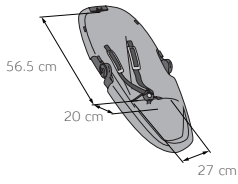

PRODUCT SPECIFICATION SHEET

ZAPP FLEX

8,80 kg

6,30 kg

2,50 kg

82 cm

58 cm

73 cm

38.5 cm

69 cm

30 cm

37.5 cm

37.5 cm

107°

15 cm

15 cm

10.8 kg (1 pc)

L 38.5 cm * W 28.5 cm * H 77 cm