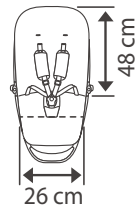

Dimensions / Weight

Dimensions / Poids

Abmessungen / Gewicht

Afmetingen / Gewicht

Dimensiones / Peso

Dimensioni / Peso

Dimensões / Peso

치수 / 무게

Wymiary i wagi / Waga

Διαστάσεις / βάρος

Размеры / вес

Rozměry / Váha

13.50 kg

9.95 kg

3.55 kg

23 cm

48 cm

26 cm

98 - 106 cm

91 - 98 cm

66 cm

29 cm

82 cm

66 cm

19 cm

67 cm

59 cm