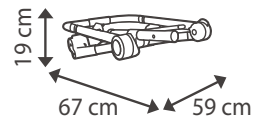

Dimensions / Weight

Dimensions / Poids

Abmessungen / Gewicht

Afmetingen / Gewicht

Dimensiones / Peso

Dimensioni / Peso

Dimensões / Peso

치수 / 무게

Wymiary i wagi / Waga

Διαστάσεις / βάρος

Размеры / вес

Rozměry / Váha

13.50 kg

9.95 kg

3.55 kg

23 cm

48 cm

26 cm

98 - 106 cm

91 - 98 cm

66 cm

29 cm

82 cm

66 cm

19 cm

67 cm

59 cm