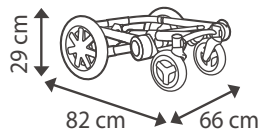

Dimensions / Weight

Dimensions / Poids

Abmessungen / Gewicht

Afmetingen / Gewicht

Dimensiones / Peso

Dimensioni / Peso

Dimensões / Peso

치수 / 무게

Wymiary i wagi / Waga

Διαστάσεις / βάρος

Размеры / вес

Rozměry / Váha

13.50 kg

9.95 kg

3.55 kg

23 cm

48 cm

26 cm

98 - 106 cm

91 - 98 cm

66 cm

29 cm

82 cm

66 cm

19 cm

67 cm

59 cm