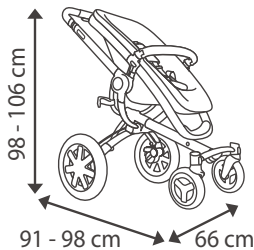

Dimensions / Weight

Dimensions / Poids

Abmessungen / Gewicht

Afmetingen / Gewicht

Dimensiones / Peso

Dimensioni / Peso

Dimensões / Peso

치수 / 무게

Wymiary i wagi / Waga

Διαστάσεις / βάρος

Размеры / вес

Rozměry / Váha

13.50 kg

9.95 kg

3.55 kg

23 cm

48 cm

26 cm

98 - 106 cm

91 - 98 cm

66 cm

29 cm

82 cm

66 cm

19 cm

67 cm

59 cm